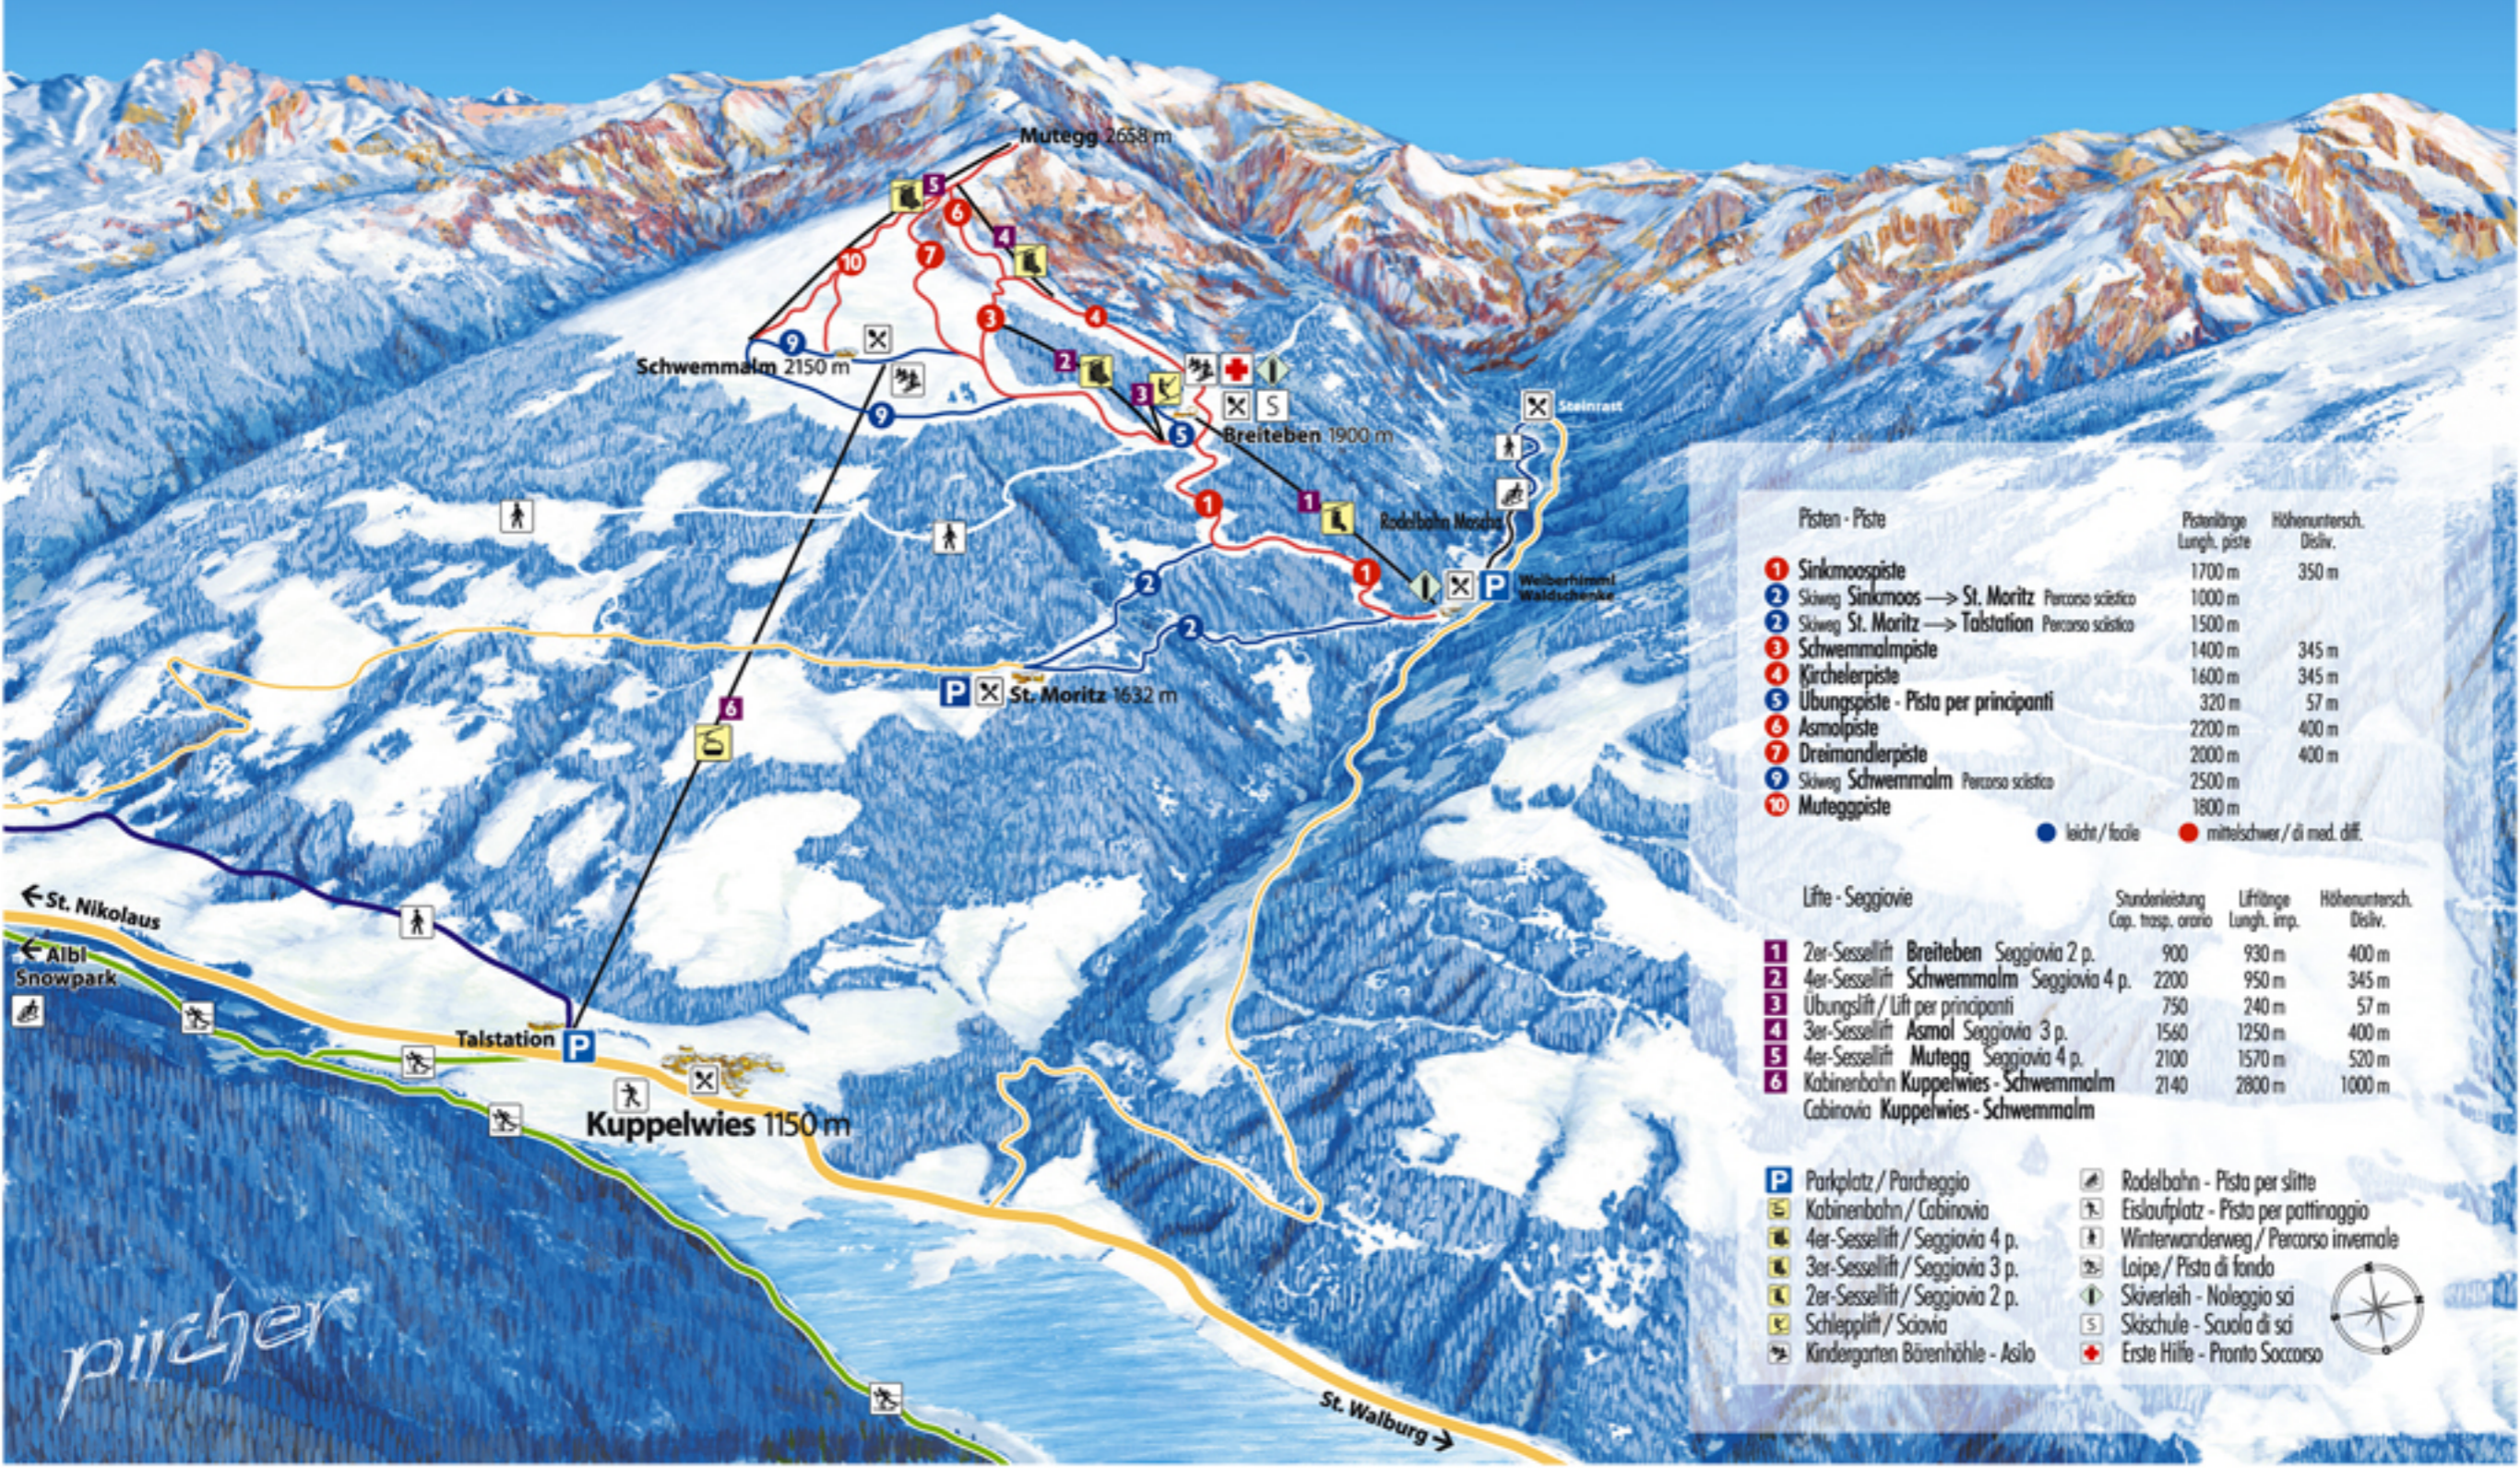

Zufritt 3439 m

Hasenohr 3257 m

Hoher Dieb 2723 m

Pisten - Piste

	Pistenlänge Lungh. piste	Höhenuntersch. Disliv.
1 Sinkmoospiste	1700 m	350 m
2 Skiweg Sinkmoos → St. Moritz	1000 m	
2 Skiweg St. Moritz → Talstation	1500 m	
3 Schwemmalm piste	1400 m	345 m
4 Kirchelpiste	1600 m	345 m
5 Übungspiste - Pista per principanti	320 m	57 m
6 Asmolpiste	2200 m	400 m
7 Dreimandlerpiste	2000 m	400 m
9 Skiweg Schwemmalm	2500 m	
10 Muteggpiste	1800 m	

● leicht / facile ● mittelschwer / di med. diff.

Lifte - Seggiovie

	Stundenleistung Cap. trasport. orario	Liftlänge Lungh. imp.	Höhenuntersch. Disliv.
1 2er-Sessellift Breiteben	Seggiovia 2 p. 900	930 m	400 m
2 4er-Sessellift Schwemmalm	Seggiovia 4 p. 2200	950 m	345 m
3 Übungslift / Lift per principanti	750	240 m	57 m
4 3er-Sessellift Asmol	Seggiovia 3 p. 1560	1250 m	400 m
5 4er-Sessellift Mutegg	Seggiovia 4 p. 2100	1570 m	520 m
6 Kabinenbahn Kuppelwies - Schwemmalm	Cabinovia Kuppelwies - Schwemmalm 2140	2800 m	1000 m

- P** Parkplatz / Parcheggio
- S** Kabinenbahn / Cabinovia
- 4** 4er-Sessellift / Seggiovia 4 p.
- 3** 3er-Sessellift / Seggiovia 3 p.
- 2** 2er-Sessellift / Seggiovia 2 p.
- L** Schlepplift / Sciovia
- K** Kindergarten Bärenhöhle - Asilo
- R** Rodelbahn - Pista per slitte
- E** Eislaufplatz - Pista per pattinaggio
- W** Winterwanderweg / Percorso invernale
- L** Loipe / Pista di fondo
- S** Skiverleih - Noleggio sci
- S** Skischule - Scuola di sci
- +** Erste Hilfe - Pronto Soccorso

piicher

St. Walburg →

← St. Nikolaus
← Aibl
Snowpark

Talstation **P**

Kuppelwies 1150 m

P St. Moritz 1632 m

Breiteben 1900 m

Schwemmalm 2150 m